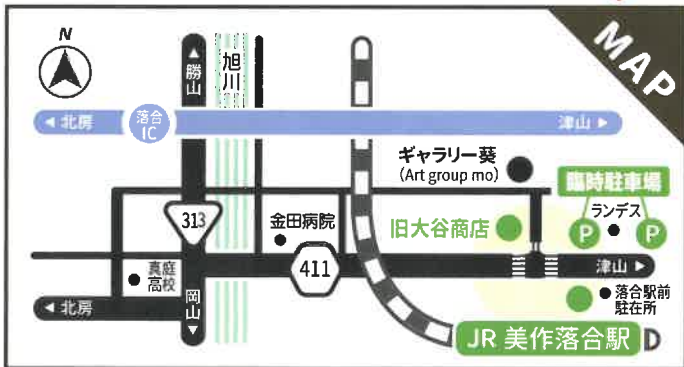

JR美作落合駅開業100周年 記念式典&イベント

2024.5.4(土) 10:00~14:00

美作落合駅 駅前 (駅多目的ルーム、大谷商店など)

【お問合せ先】 090-1181-7075(石井)・

090-1686-8575(杉本)・090-2296-5155(高山)

主催: 西原地区協議会 後援: 真庭市

姫新線時刻表

津山方面行

中国勝山駅	久世駅	古見駅	美作落合駅	美作追分駅
08:53	09:00	09:05	09:10	09:19
10:47	10:54	10:59	11:04	11:12
13:43	13:49	13:54	13:59	14:07

新見方面行

美作追分駅	美作落合駅	古見駅	久世駅	中国勝山駅
10:22	10:30	10:35	10:40	10:48
13:16	13:24	13:29	13:35	13:43
15:18	15:26	15:30	15:36	15:42 ※終点

※2024年3月下旬時点の時刻表です。

※列車の発着時刻は当日の天気や運行状況によって変更されることもあります。ご確認の上、ご利用ください。