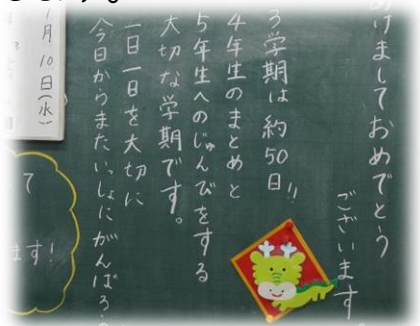

# 八束っ子

「やさしく つよく かしこく」

八束小学校 検索 ←

<https://www.city.maniwa.lg.jp/site/yatsuka-es/>

真庭市立八束小学校  
第22号  
令和6年1月11日  
校長 古山 直美 発行

真庭市キャラクター「まにまに」と辰

## 新年 明けましておめでとうございます

新しい年が始まり、3学期も開始です。冬休みを終え、子どもたちの元気な声が学校にもどってきました。何よりも、子どもたちみんなが元気に始業式を迎えられたことを嬉しく思います。新年早々に石川県能登半島地震が発生しました。ご親戚やお知り合いの方で被害に遭われた方もあったかもしれません。心からお見舞い申し上げます。

さて、3学期は締めくくりの学期です。「1月往ぬる2月逃げる3月去る」と言われるようにあっという間に終わってしまう感覚がありますが、子どもたちには一日一日を大切にしてほしいと思っています。次の学年への進級、6年生は中学校を見据えて、充実した日々になるよう教職員一同取り組んで参ります。保護者、地域の皆様のお力添えをどうぞよろしくお願いいたします。