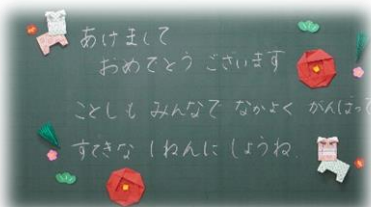

# 八束っ子

「やさしく つよく かしこく」

八束小学校 検索 ←

<https://www.city.maniwa.lg.jp/site/yatsuka-es/>

真庭市立八束小学校  
第22号  
令和6年1月11日  
校長 古山 直美 発行

真庭市キャラクター「まにまに」と辰

## 新年 明けましておめでとうございます

新しい年が始まり、3学期も開始です。冬休みを終え、子どもたちの元気な声が学校にもどってきました。何よりも、子どもたちみんなが元気に始業式を迎えられたことを嬉しく思います。新年早々に石川県能登半島地震が発生しました。ご親戚やお知り合いの方で被害に遭われた方もあったかもしれません。心からお見舞い申し上げます。

さて、3学期は締めくくりの学期です。「1月往ぬる2月逃げる3月去る」と言われるようにあっという間に終わってしまう感覚がありますが、子どもたちには一日一日を大切にしてほしいと思っています。次の学年への進級、6年生は中学校を見据えて、充実した日々になるよう教職員一同取り組んで参ります。保護者、地域の皆様のお力添えをどうぞよろしくお願いいたします。