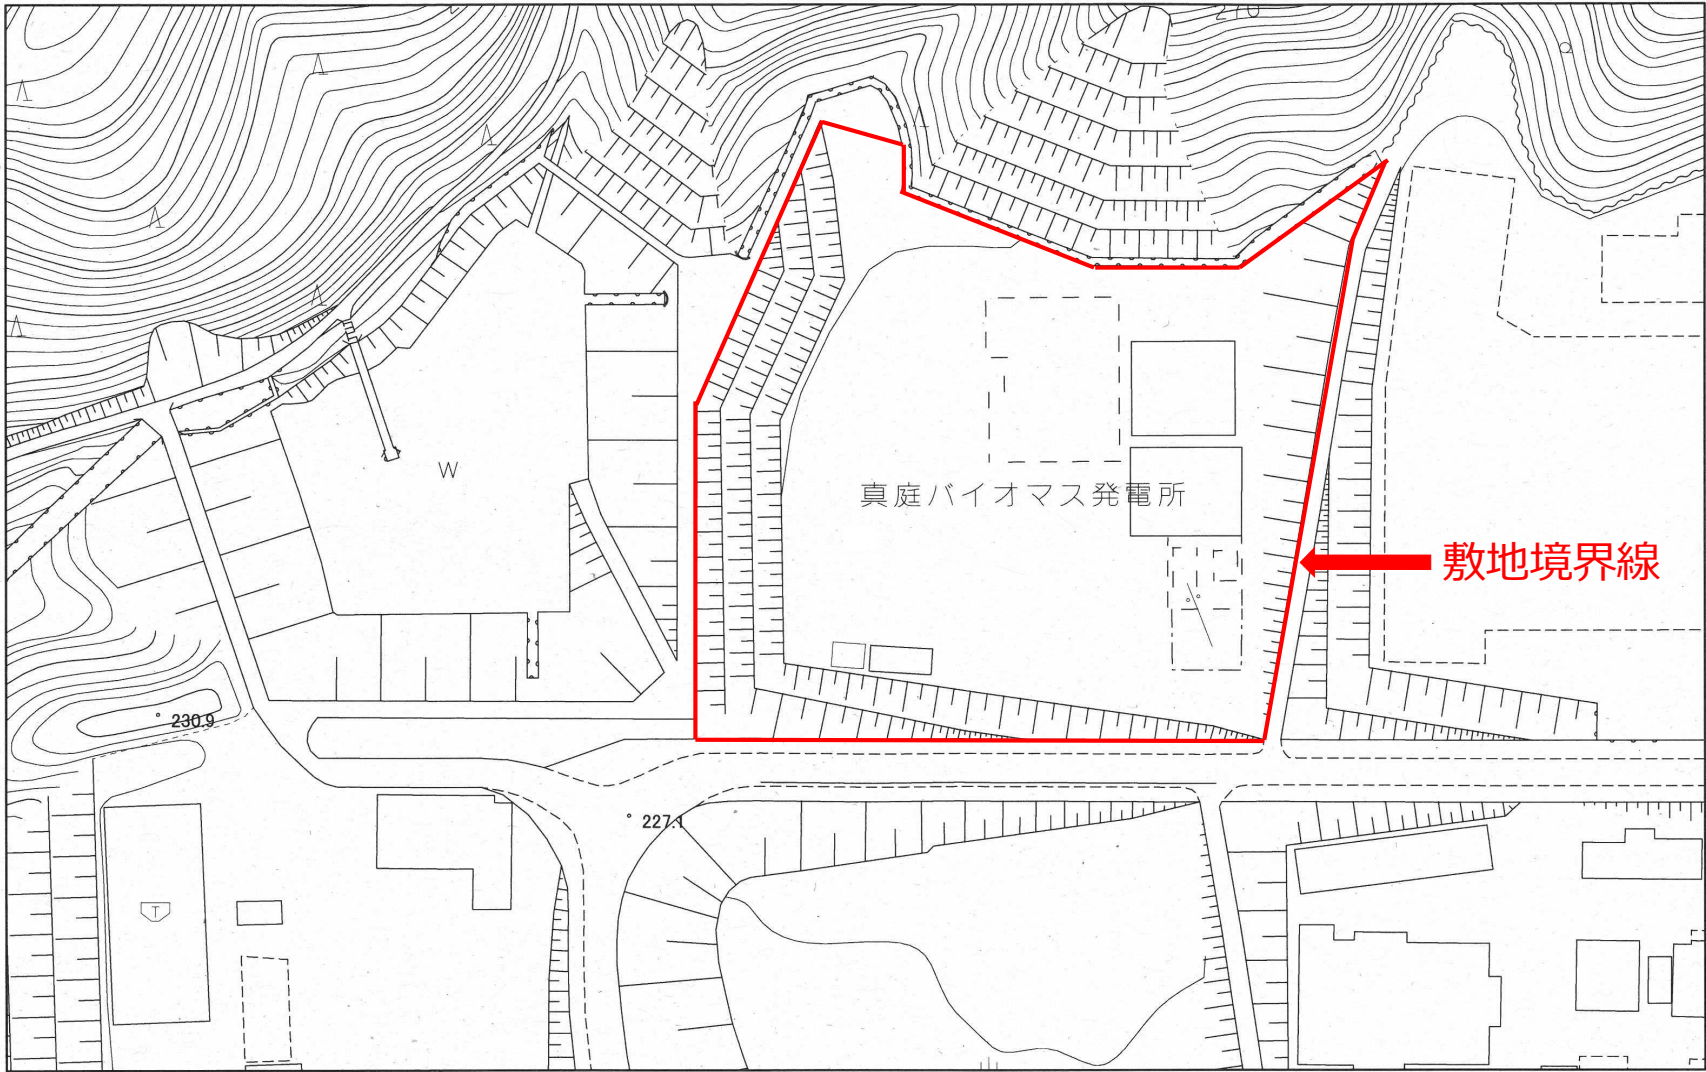

真庭市役所

真庭バイオマス発電所

○再生可能エネルギー発電設備の整備を促進する区域

1:1,500