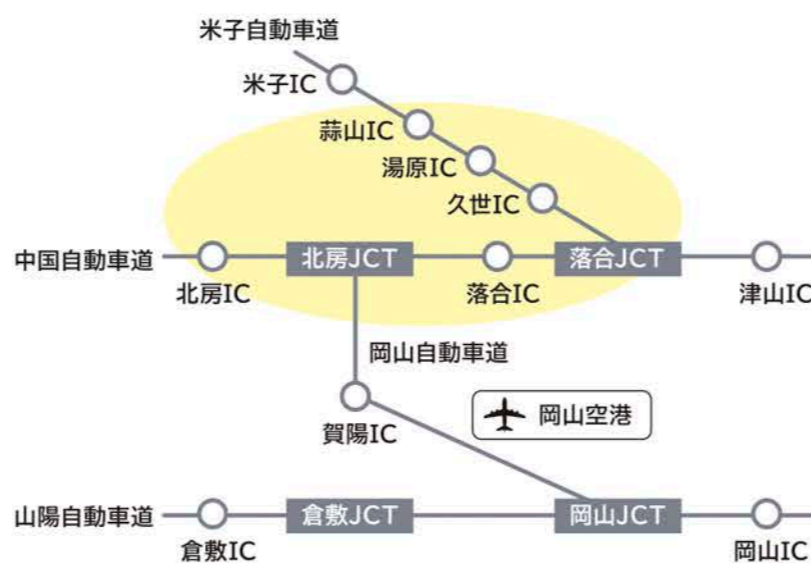

---

- 11/14(土)~11/15(日) 美甘文化祭 美甘小学校講堂、美甘振興局

---

- 11/14(土)~11/15(日) 久世文化祭 久世エスパスセンター

---

- 11/21(土)~11/23(月・祝) おちあい文化祭 落合総合センター

*maniwa* map  
開催地MAP

問い合わせ先

文化がまちにある! inまにわ2020実行委員会  
〒719-3292 岡山県真庭市久世2927番地2  
TEL.0867(42)1178 (真庭市スポーツ・文化振興課)  
FAX.0867(42)1416

※各会場では、アルコール消毒液の設置、館内消毒・換気・広めの席配置、マスク着用を行い、ウイルス感染症への対策を徹底します。ご参加の皆さまのご協力をお願いいたします。  
状況により、イベントが中止となる場合や、開催内容・日程等が変更になる場合がありますので、最新の情報は主催団体の情報をご確認ください。