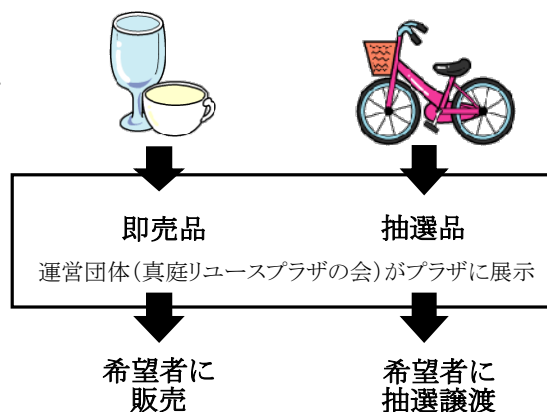

リユース(再使用)のしくみ

家庭の不用品

お問い合わせ先 事務局

〒719-3292 真庭市樫西290 クリーンセンターまにわ内

真庭リユースプラザの会事務局

電話(0867)42-7453 FAX(0867)42-7454

[電話受付時間 9:00~17:00 土日祝日および年末年始は除きます]

※譲渡金の一部につきましては、真庭市社会福祉協議会に寄付をしています。

見学・体験でも
けっこうですので
お気軽にお問い合わせ
ください。