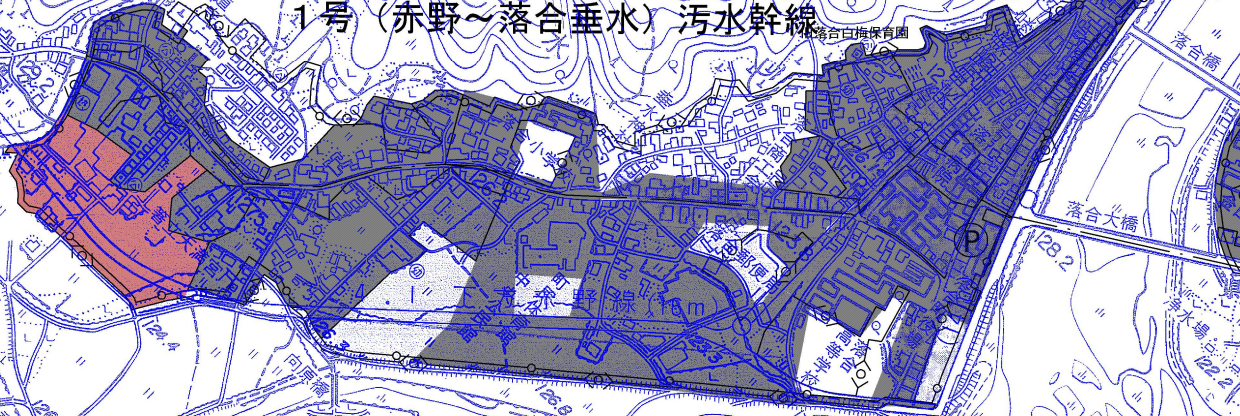

1号（赤野～落合垂水）汚水幹線

落合白梅保育園

落合大橋

落合大橋

主要地方道落合