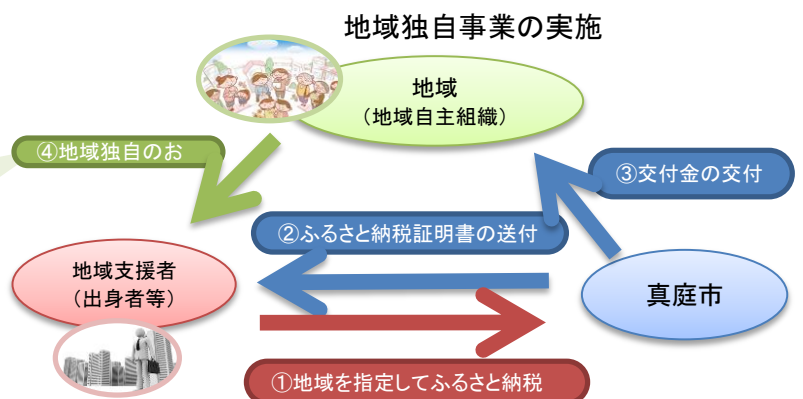

## 美甘の今、活性化を目指して

真庭市美甘は、自然豊かな農村風景や出雲街道の宿場通りなど、地域資源が昔のまま豊富に残っており、それを活かし地域を盛り上げる取り組みを住民主導で行っています。

しかし近年、人口減少及び高齢化が進んでおり、近い将来、地域行事等の継続実施ができなくなるのではと危惧しております。また、地域で継続的に安心して暮らせる仕組みについても知恵を絞り検討しております。

そこで、ふるさと納税を活用し、美甘地域の夏祭り等住民主導イベントや、暮らしサポート事業の実施を行い地域活性化へ繋げたいと思います。

## ふるさと納税とは

ふるさと納税は「ふるさとを大切にしたい」「ふるさとの発展に貢献したい」という“気持ちをかたちに”しようとするものです。

真庭市では、自分の出身地、ゆかりのある地域を指定してふるさと納税（寄付）することができる「ふるさと応援交付金制度」があり、より直接的に地域の活動を支援することができます。真庭市民が、真庭市にふるさと納税をすることもでき、もちろん寄付金税額控除も受けることもできます。

※地域指定のふるさと納税の事業においては、特産品目当ての寄付ではなく、指定地域の「地域づくり」を応援するという使い道の明確なふるさと納税です。

※イベント等で上記チラシを活用しPRしています。

詳しくはコチラ！

## ふるさと応援交付金制度とは

真庭市ふるさと応援交付金制度とは、真庭市ふるさと納税で地域を指定してふるさと納税していただくと、翌年度の地域の活動資金として交付される制度です。

※通常の真庭市へのふるさと納税とは異なり、真庭市からのお礼の品の贈呈はありませんが、美甘地域独自のお礼として、地域から「美甘産品」を年度末頃を目途にお送りさせていただきます。

ふるさと納税担当窓口・お問い合わせ先

真庭市総合政策部交流定住推進課(〒719-3292 岡山県真庭市久世2927-2 TEL0867-42-1179 FAX0867-42-1353 E-Mail koryu@city.maniwa.lg.jp)