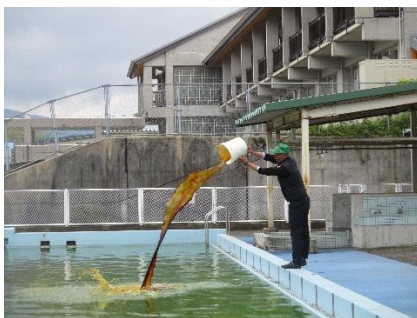

つなごう!つなごろう!

コミュニティ

スクール

C・S川上

くろぼこの大地から未来を拓く

プールにEM菌投入(ライオンズクラブより)

毎年、5月初旬にライオンズクラブの方々が、プールにEM菌を投入して下さいます。プール掃除の頃には汚れ等が分解されて、掃除しやすくなっています。ありがとうございます。

全校で三平山に登ったよ!

たくさんのボランティアの皆さん(杉村さん、徳山さん、渡辺さん、土井さん、植木さん、長尾さん、大畑さん)ともいっしょに登ることができ、いい汗かきました。

遠く大山を望み、眼下の景色を堪能し、タウツギ・ヤマウルシ・ツツジを見つけ、「キノコが生えた木は弱っている」と知り、鳥の声に耳を澄ませました。

お問い合わせ(川上小学校 電話66-7045)