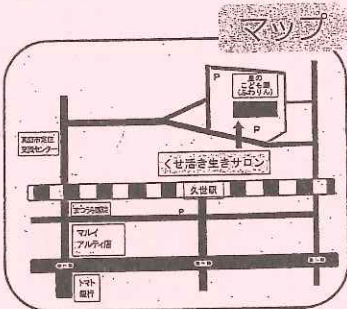

くせ活き生きサロンの  
どんなところ?

子どもたちにはのびのびと  
自由に遊ぶ場の提供。  
保護者の方には子育ての  
情報交換や相談の場として皆が安心と活き生き感  
もてるよう支援するための交流施設です。

よちよちひろばってなくなったの?

昨今の子育て事情(少子化なども含め)によりイベント  
参加が低年齢化していることもあり、よちよちひろば  
を1つにまとめました。

わいわいひろば

4/23(木) 10:00~11:00

わいわい  
ひろば  
年間予定表

時間はいつでも  
10:00~11:30  
(事前申し込み  
はいりません)

Instagram 開設しました!!

イベントの案内や様子をお知らせ  
できるようにいたします。

時々4エック  
してあげね

登録、フォロー  
よろしくお願いします

KUSE\_IKIKISALON

柳