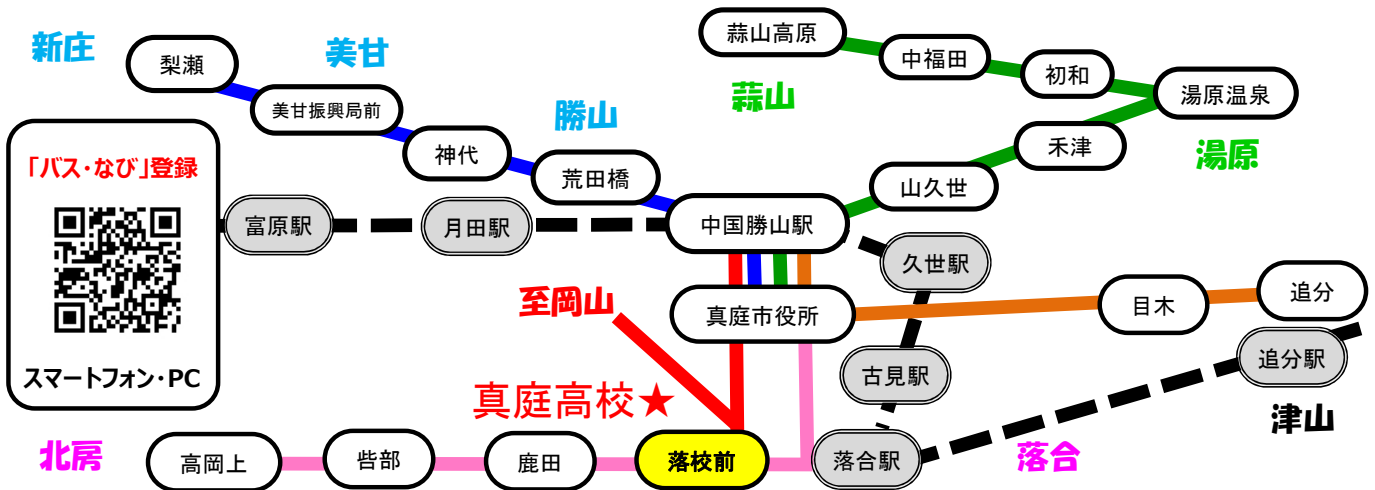

※中鉄北部バスの定期券は中鉄美作バス(44-2622)へお問い合わせください。

新見・勝山方面から通学

		↓	↑	↑	↑
J R 姫 新 線	新見駅	↓ 7:18	・ 14:36	↑	・ 17:38
	富原駅	↓ 7:53	↑ 14:02	↑	↑ 17:02
	月田駅	↓ 8:02	↑ 13:52	↑	↑ 16:52
	勝山駅	↓ 8:12	↑ 13:43	・ 15:43	↑ 16:43
	久世駅	↓ 8:19	↑ 13:35	↑ 15:36	↑ 16:35
	古見駅	↓ 8:24	↑ 13:29	↑ 15:30	↑ 16:29
	落合駅	8:29	13:24	15:26	16:24

北房・落合方面から通学

		1便	3便	8便	10便	12便
ま北 に房 わ・ く久 ん世	高岡上	↓ 6:50	↓ 7:35	・ 13:56	↑	・ 19:36
	皆部	↓ 7:00	↓ 7:45	↑ 13:46	・ 17:08	↑ 19:26
	水田新町	↓ 7:09	↓ 7:55	↑ 13:37	↑ 16:59	↑ 19:17
	鹿田	↓ 7:19	↓ 8:05	↑ 13:27	↑ 16:49	↑ 19:07
	落合校地前	7:33	8:16	13:13	16:37	18:57

蒜山・湯原方面から通学

		1便	6便	8便	10便	12便	
ま蒜 に山 わ・ く久 ん世	蒜山高原	↓ 6:25	・ 13:44	・ 15:55	・ 18:13	※ 20:17	
	中福田	↓ 6:33	↑ 13:35	↑ 15:46	↑ 18:04	↑ 20:13	
	馬橋	↓ 6:46	↑ 13:23	↑ 15:33	↑ 17:51	↑ 20:01	
	初和	↓ 6:59	↑ 13:13	↑ 15:24	↑ 17:42	↑ 19:52	
	湯原温泉	↓ 7:10	↑ 13:00	↑ 15:11	↑ 17:29	↑ 19:39	
	禾津	↓ 7:23	↑ 12:50	↑ 15:00	↑ 17:18	↑ 19:28	
	山久世	↓ 7:41	↑ 12:35	↑ 14:45	↑ 17:03	↑ 19:13	
	勝山駅	↓ 7:57	↑ 12:25	↑ 14:35	↑ 16:53	↑ 19:03	
	市役所	・ 8:10	・ 12:12	・ 14:22	・ 16:40	・ 18:50	
	北房 久世	市役所	・ 8:13	・ 11:56	↑	↑	・ 18:10
	落合校地前	8:34	11:33	乗継	乗継	17:49	
中鉄 北部	市役所	・ 8:15		・ 13:35	・ 16:15	・ 18:40	
	落合校地前	8:31		13:21	16:01	18:26	

勝山・久世方面から通学

		・	↑	↑	↑
中勝 鉄山 北房 部岡 バス山	勝山駅	・ 8:05	・ 13:45	・ 16:25	・ 18:50
	市役所	↓ 8:15	↑ 13:35	↑ 16:15	↑ 18:40
	紙屋	↓ 8:20	↑ 13:30	↑ 16:10	↑ 18:35
	上市瀬	↓ 8:25	↑ 13:25	↑ 16:05	↑ 18:30
	落合校地前	8:31	13:21	16:01	18:26

久世方面から通学

		2便	7便	9便	11便
ま北 に房 わ・ く久 ん世	市役所	・ 8:13	・ 11:56	・ 15:18	・ 18:10
	紙屋	↓ 8:19	↑ 11:50	↑ 15:12	↑ 18:04
	上市瀬	↓ 8:23	↑ 11:46	↑ 15:08	↑ 18:00
	落合校地前	8:34	11:33	14:55	17:49

津山方面から通学

		↓	↑	↑	↑
J R	津山駅	↓ 7:11	↑ 14:29	↑ 16:55	↑ 19:22
	落合駅	7:43	13:59	16:24	18:50

■真庭市内の公共交通に関するお問合せ先：真庭市生活環境部くらし安全課 電話：(0867)42-1017