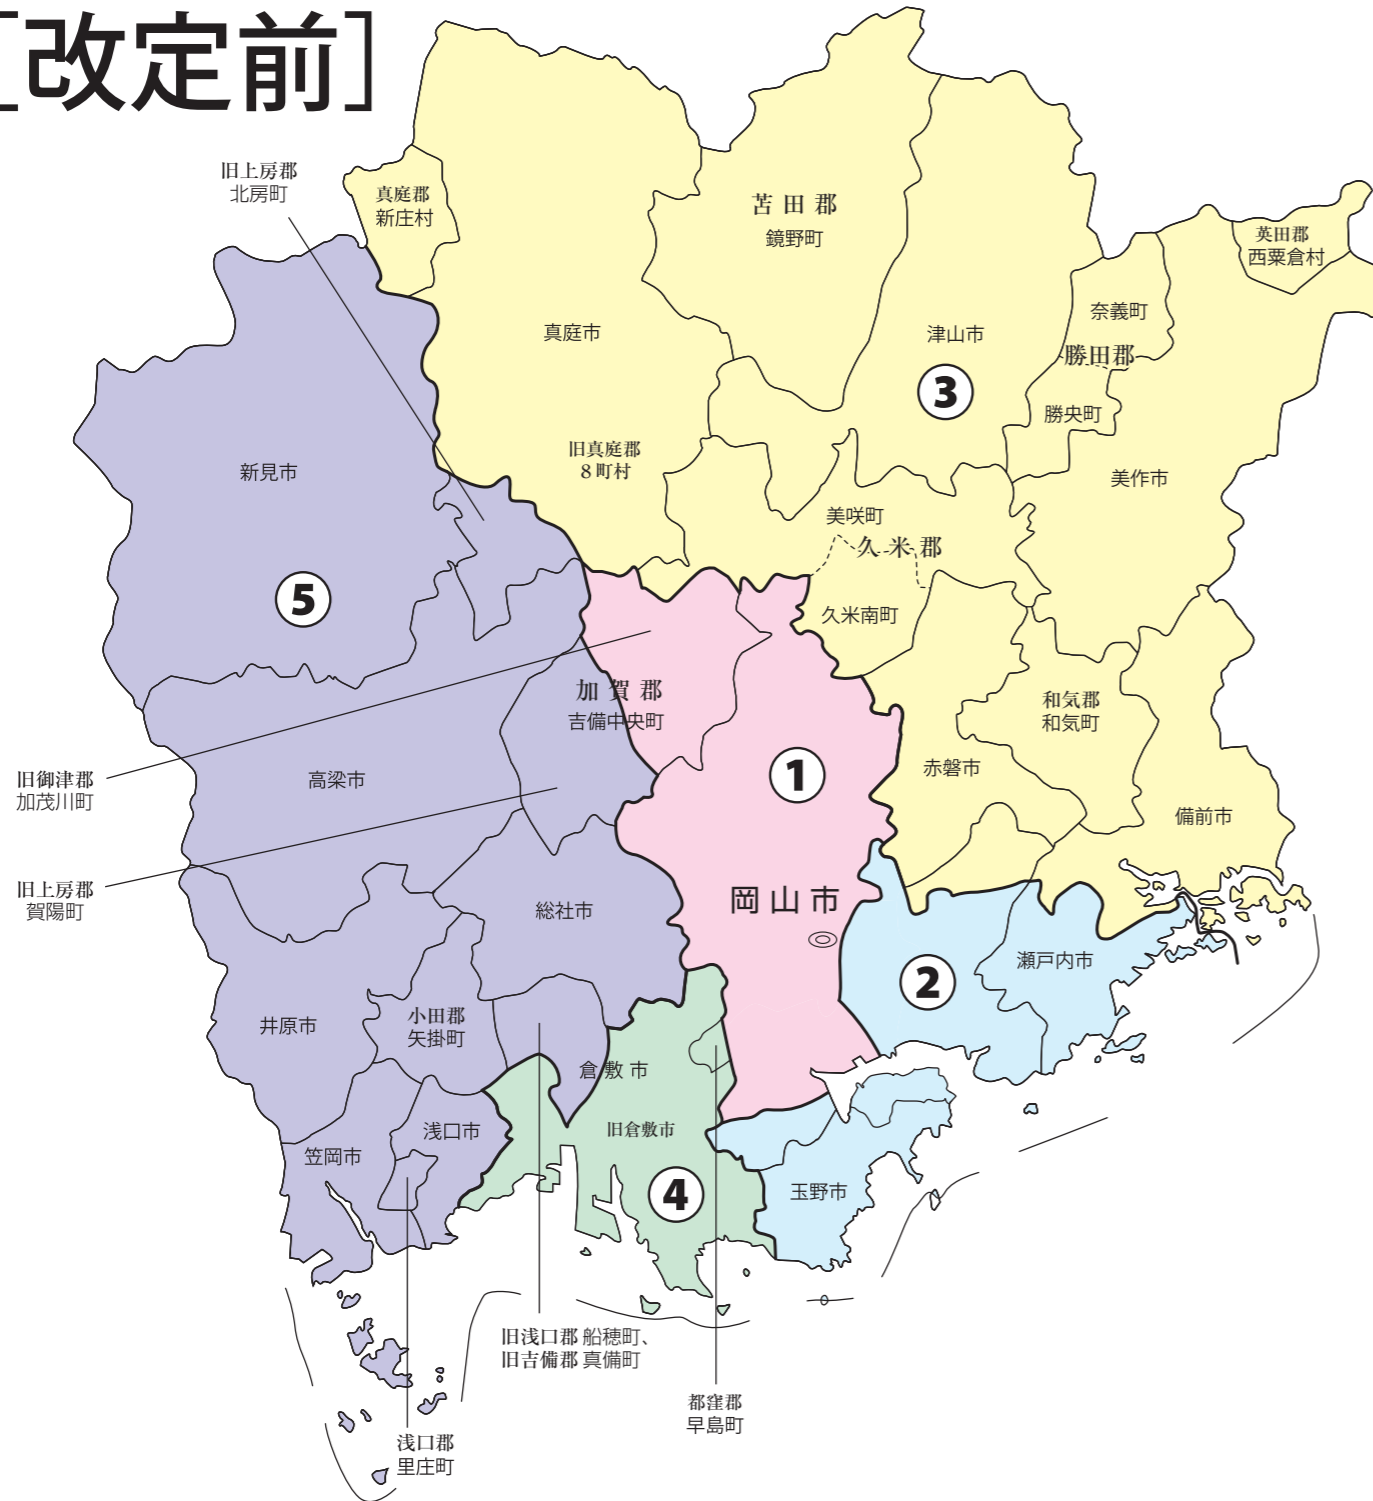

衆議院議員選挙の小選挙区が改定されました。
次の衆議院議員総選挙からは、新しい選挙区で選挙が行われます。

岡山県

[改定前]