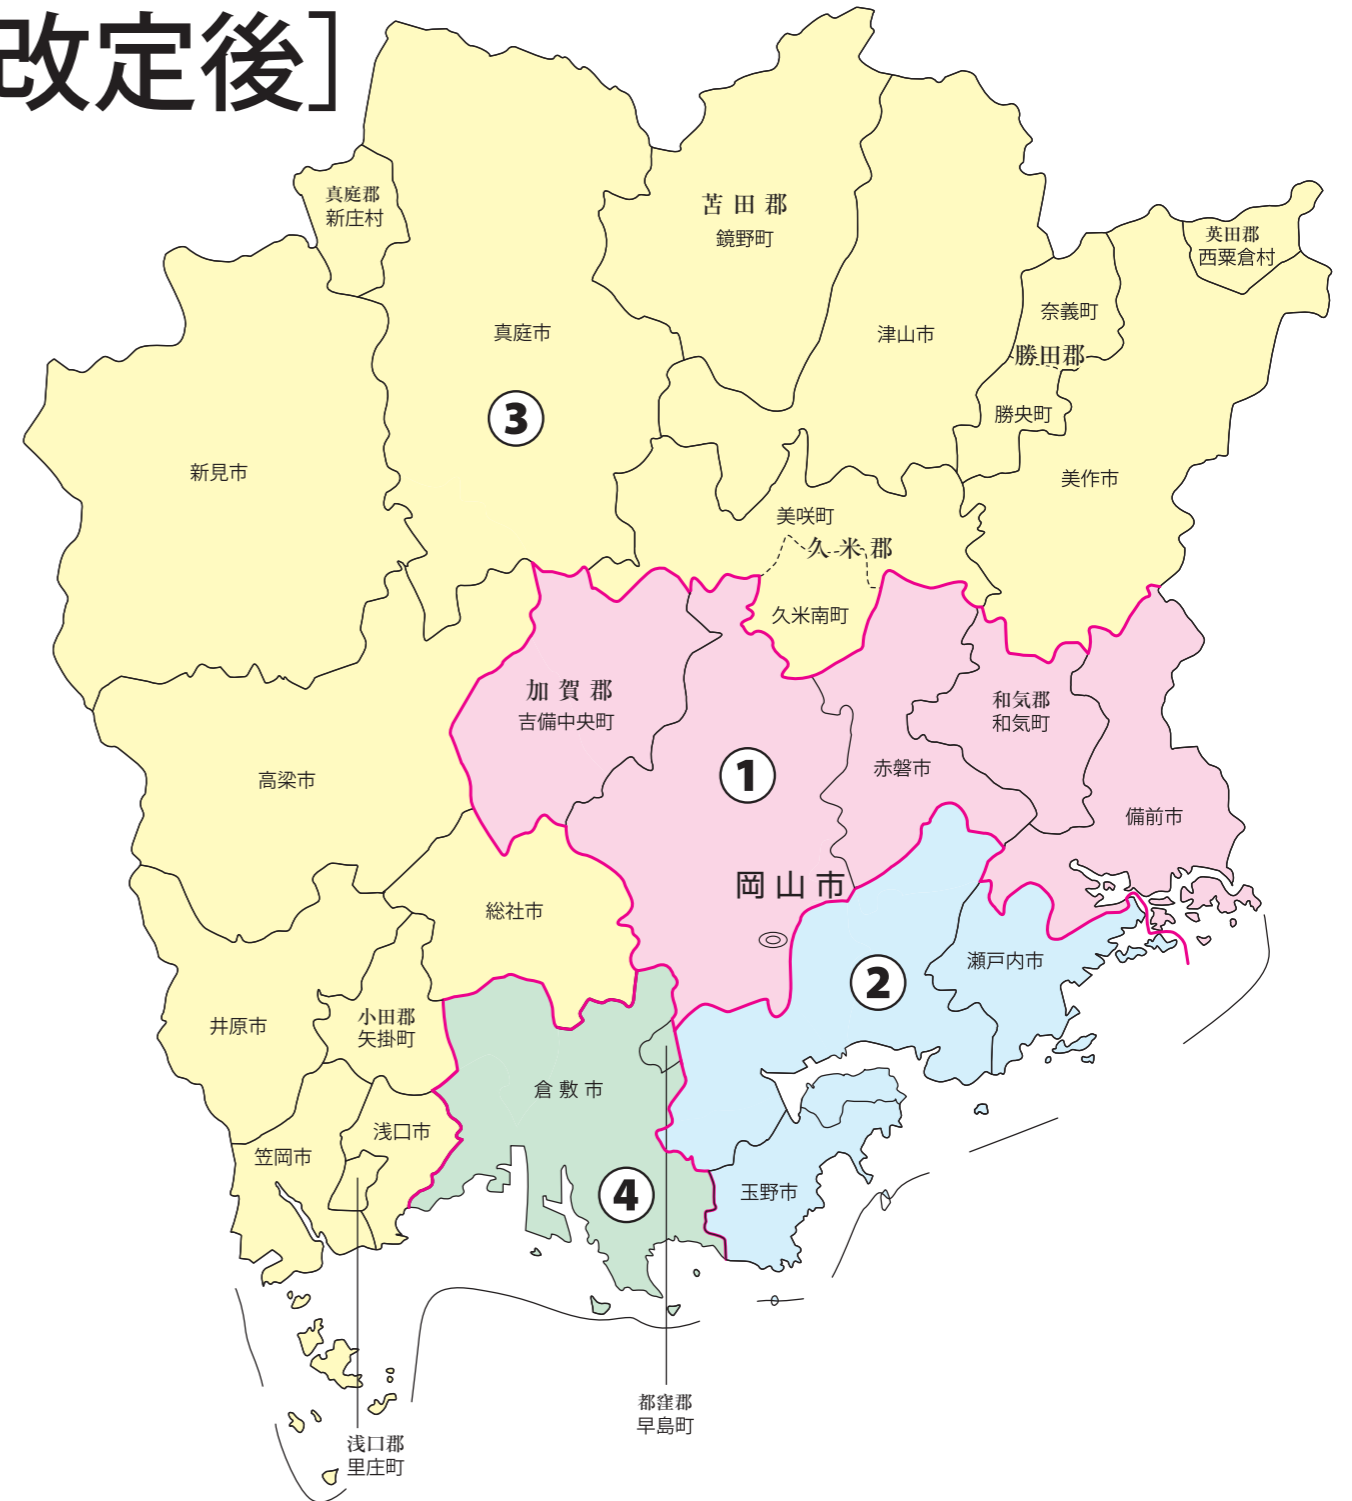

[改定後]

お問い合わせは

- 総務省選挙部
- 都道府県選挙管理委員会
- 市区町村選挙管理委員会