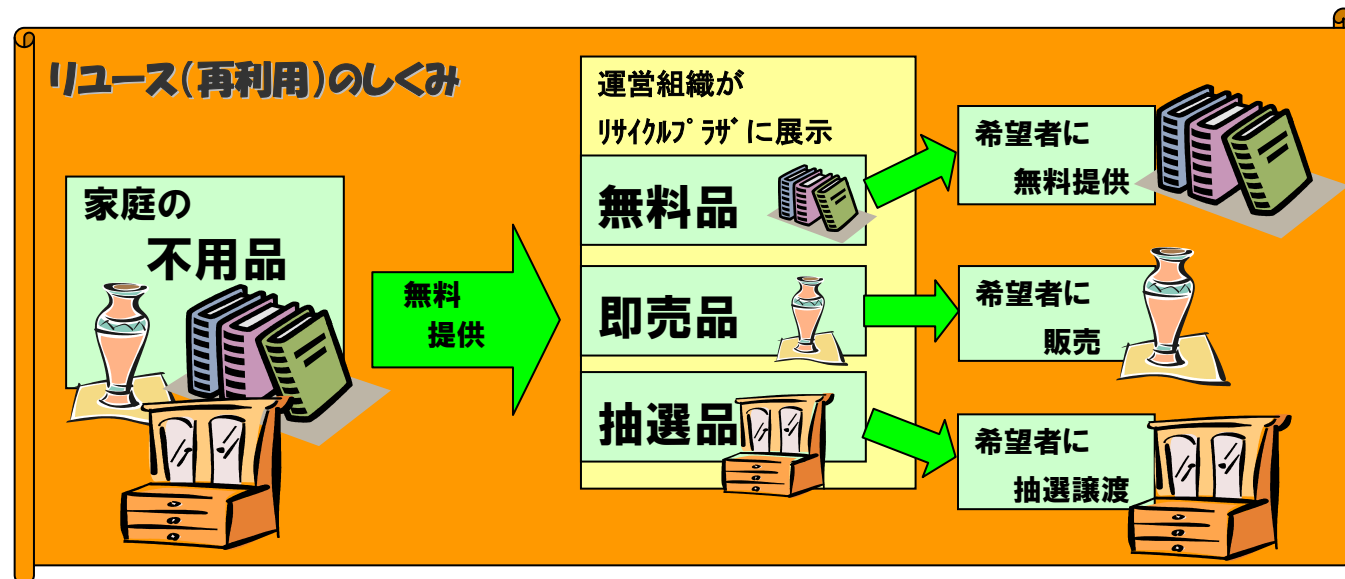

リサイクルプラザ まにわへようこそ

リサイクルプラザまにわでは、家庭内の家具・家電製品・本・衣料・贈答品などの捨てるのはまだもったいない、まだ十分使えるけれど使わないモノ(不用品)を市民の皆様から無料で提供していただき、希望者に無料・即売・抽選で譲渡(一部貸与)しています。

リサイクルプラザまにわ ご案内

位置図

〒719-3211 真庭市樫西 290 番地
クリーンセンターまにわ 内

- 開館日 月～金曜日(祝日を除く)及び第1、3日曜日
- 開館時間 午前 9:00～午後 4:00
- *リユース品の無料引取も上記時間帯で行っています。

○お問い合わせ
リサイクルプラザまにわ
〒719-3211 真庭市樫西 290 番地
電話 (0867)42-1161

事務局(クリーンセンターまにわ内)
電話 (0867)42-7453

リサイクルプラザまにわ

環境にやさしい「杜市(とし)」真庭を目指して

リサイクルプラザまにわの会

リサイクルプラザまにわの概要

- 1.事業名 リサイクル推進事業
- 2.所在地 岡山県真庭市樫西290 クリーンセンターまにわ敷地内
- 3.事業主体 真庭市生活環境部クリーンセンターまにわ
- 4.運営組織 リサイクルプラザまにわの会(運営ボランティア)
- 5.オープン 平成19年4月25日(水)

リサイクルプラザまにわの会

リサイクルプラザまにわの会は、家庭で不用になった家具、家電製品、生活関連用品などの再利用可能なモノ(リユース品)を受入れ、必要とされる方へ無償・有償で譲渡(一部貸与)する仕組みをつくることで、ごみの減量化、リサイクルの推進を図ることを目的とした市民によるボランティア団体です。「もったいない」を合言葉に、リサイクルプラザまにわを拠点として不用品のリユース(再利用)活動を通して、市民、事業者、市民団体及び行政とのパートナーシップを形成するとともに、地域住民の交流と環境活動を推進しています。

無料品で欲しいものがあれば…
①プラザ受付にて「無料品利用書」に必要事項を記入してお持ち帰りください。

無料レンタル品

ベビーリユース用品コーナーに
展示している値札がないもの

ベビー用品で借りたいものがあれば…
①プラザ受付にて「ベビー用品借用書」に必要事項を記入してお持ち帰りください。(真庭市内の方で1品のみ借りられます。)
※レンタル期間…1年間

即売品

即売・抽選コーナーに展示している
ピンクの値札がついているもの