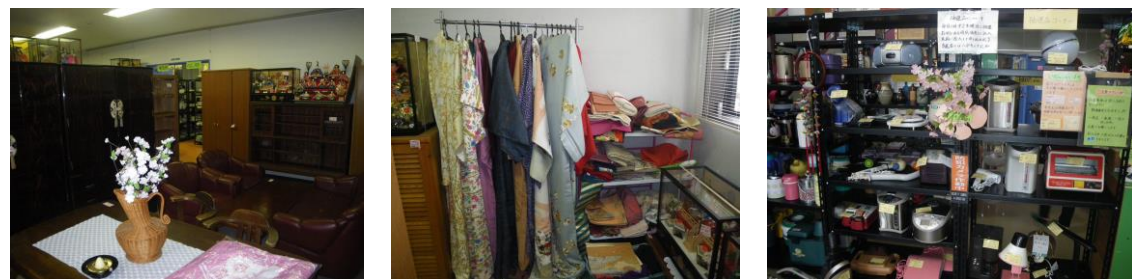

プラザ館内

無料品コーナー

即売品・抽選品コーナー

展示品

リユースベビー用品(無料貸出)

プラザご利用の流れ

無料品

無料コーナーに展示している
値札がないもの

無料品で欲しいものがあれば…
①プラザ受付にて「無料品利用書」に必要事項を記入してお持ち帰りください。

無料レンタル品

ベビーリユース用品コーナーに
展示している値札がないもの

ベビー用品で借りたいものがあれば…
①プラザ受付にて「ベビー用品借用書」に必要事項を記入してお持ち帰りください。(真庭市内の方で1品のみ借りられます。)
※レンタル期間…1年間

即売品

即売・抽選コーナーに展示している
ピンクの値札がついているもの