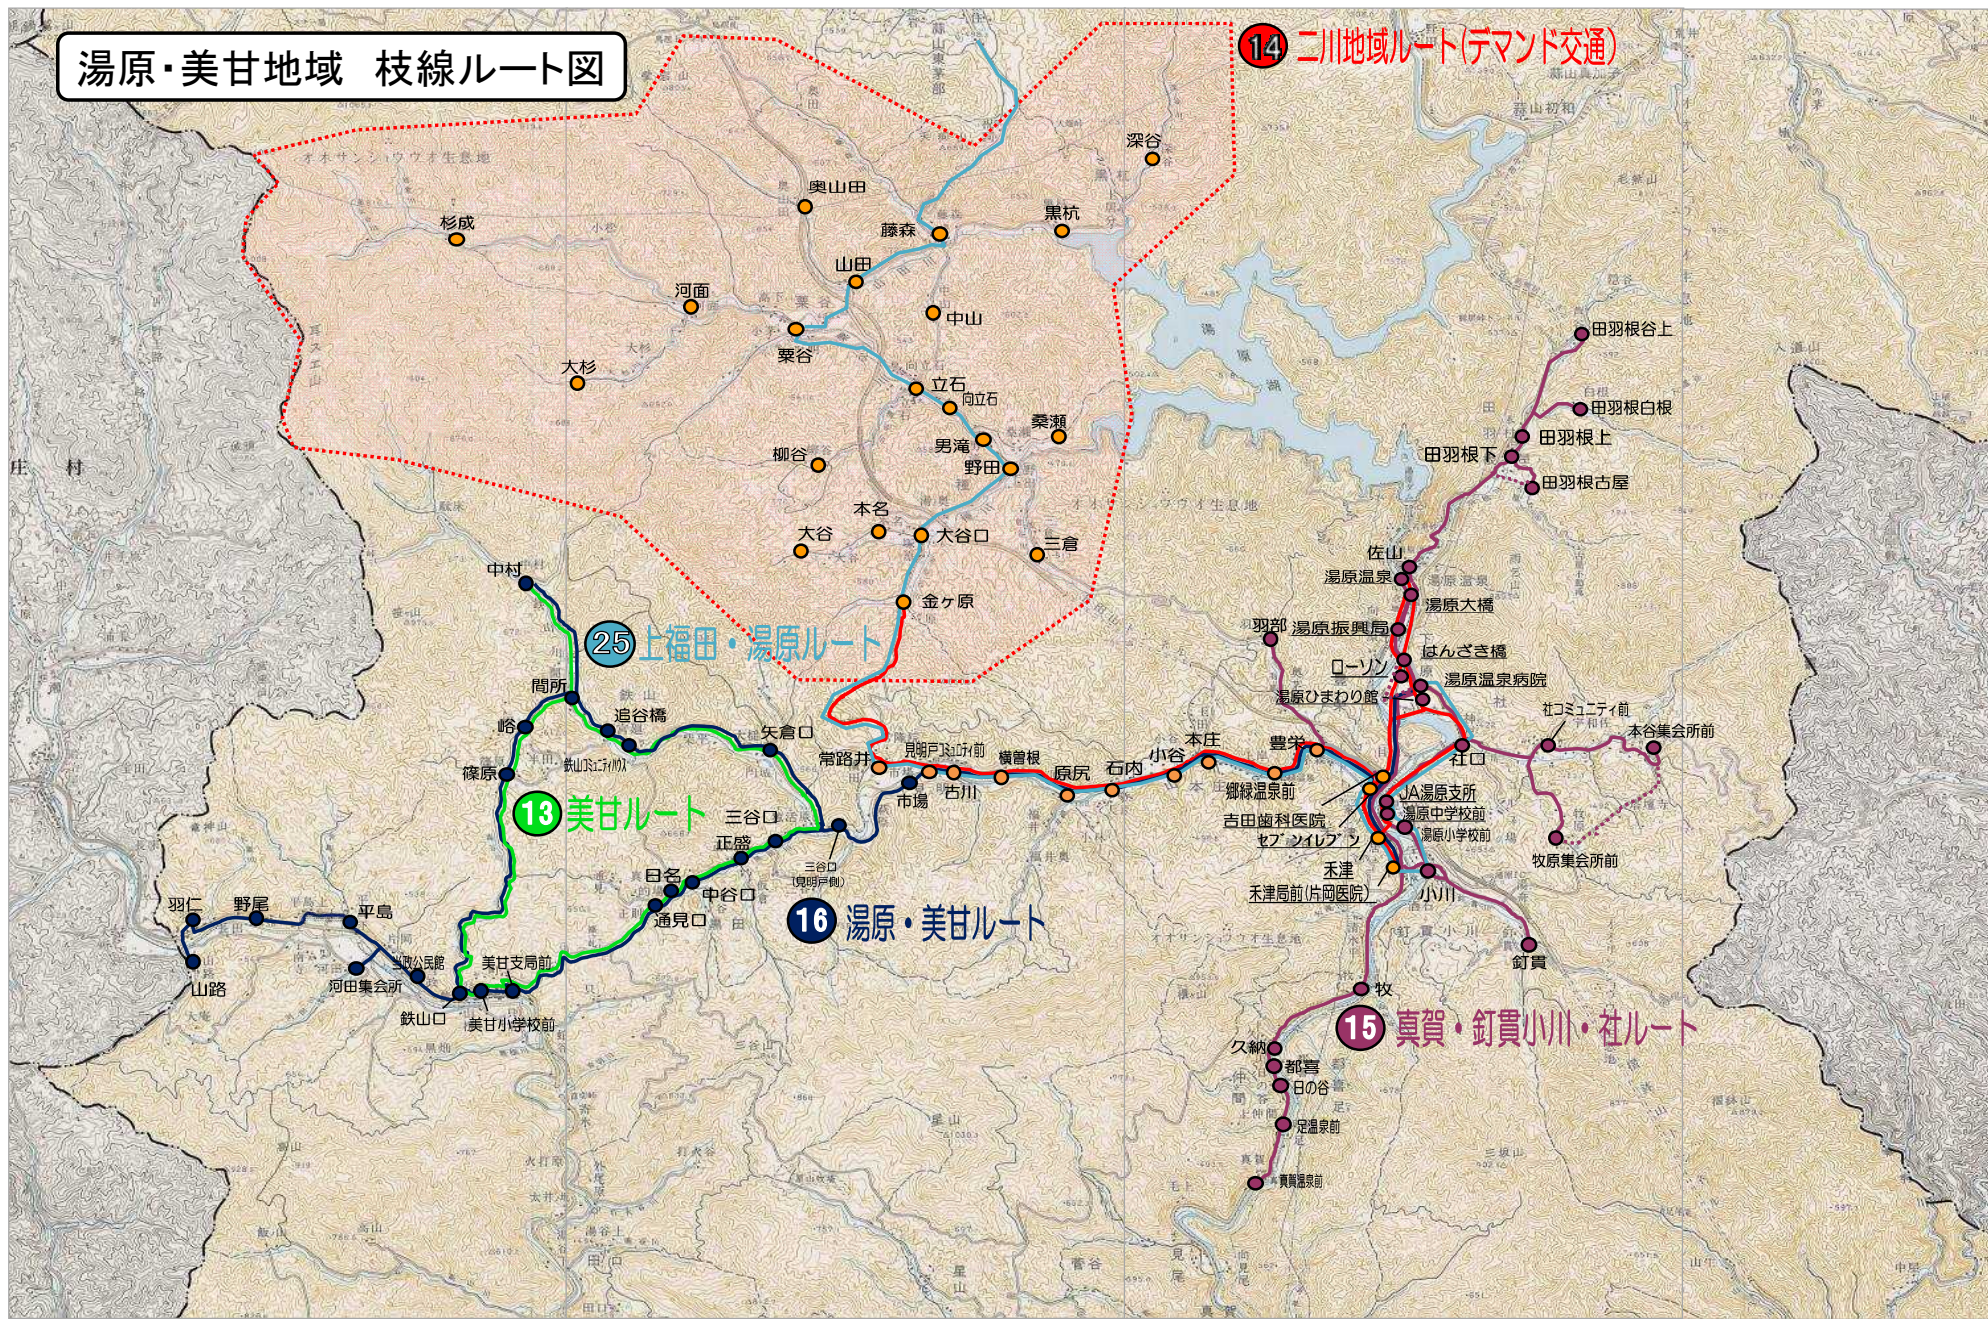

湯原・美甘地域 枝線ルート図

14 二川地域ルート(デマンド交通)

25 上福田・湯原ルート

13 美甘ルート

16 湯原・美甘ルート

15 真賀・釘貫小川・社ルート