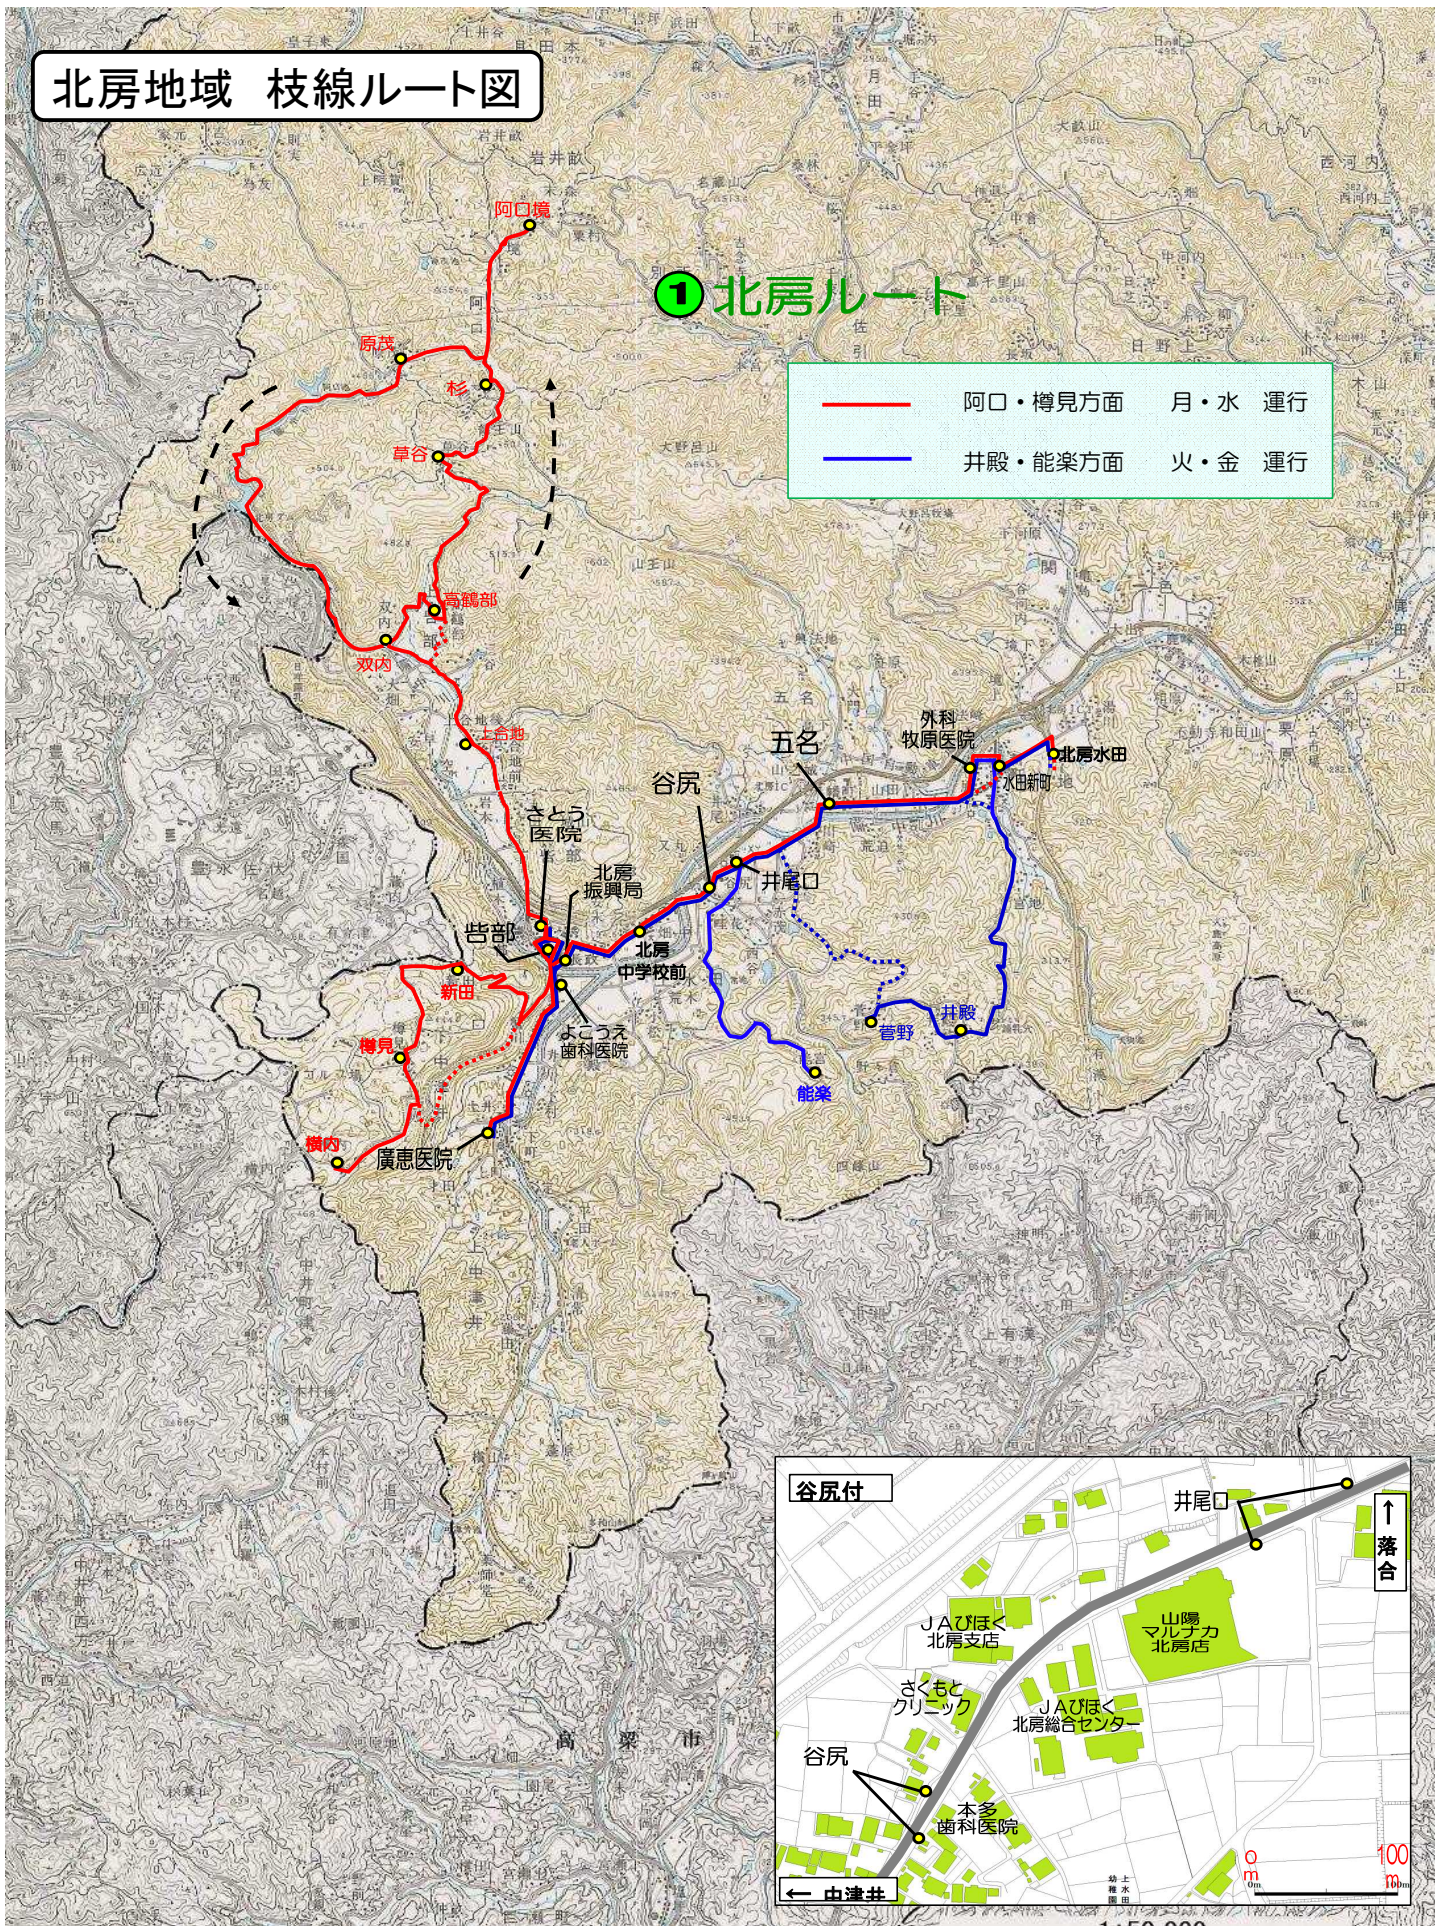

# 北房地域 枝線ルート図

## ① 北房ルート

<span style="color: red;">—</span>	阿口・樽見方面	月・水 運行
<span style="color: blue;">—</span>	井殿・能楽方面	火・金 運行

1:50,000