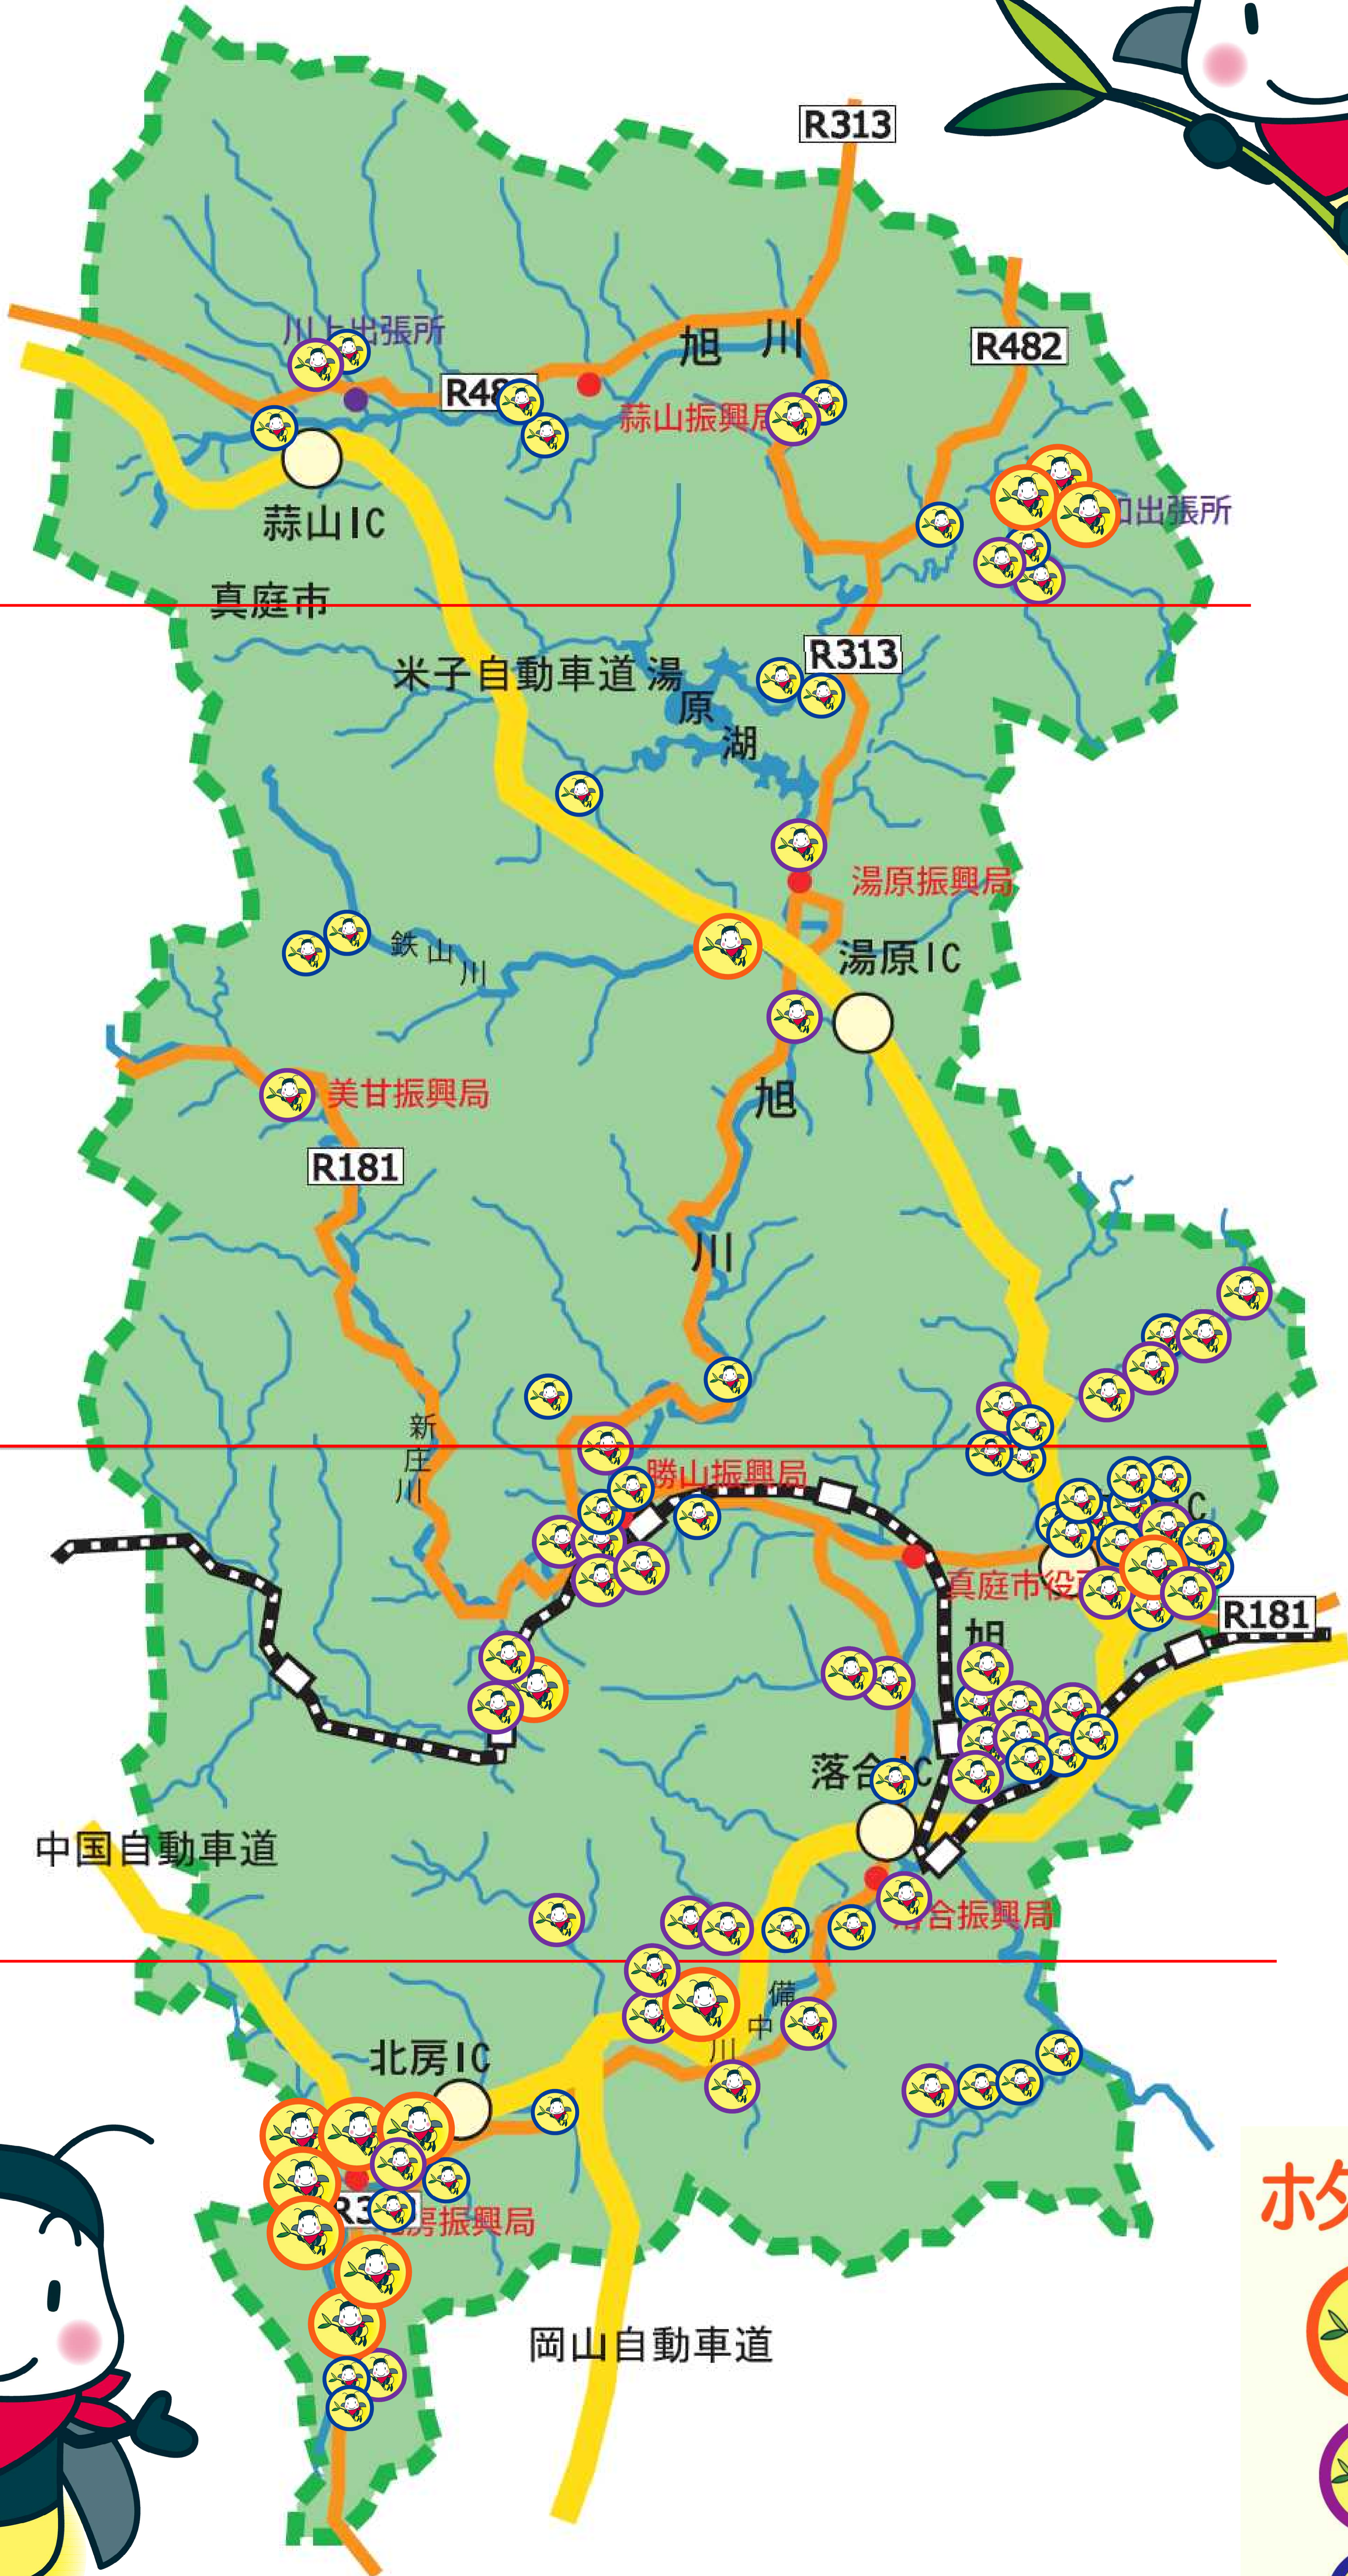

# 2020真庭市ホタル前線マップ

↑  
発生ピーク  
6月下旬

↑  
発生ピーク  
6月中旬

↑  
発生ピーク  
6月初旬

## ホタルの発生量