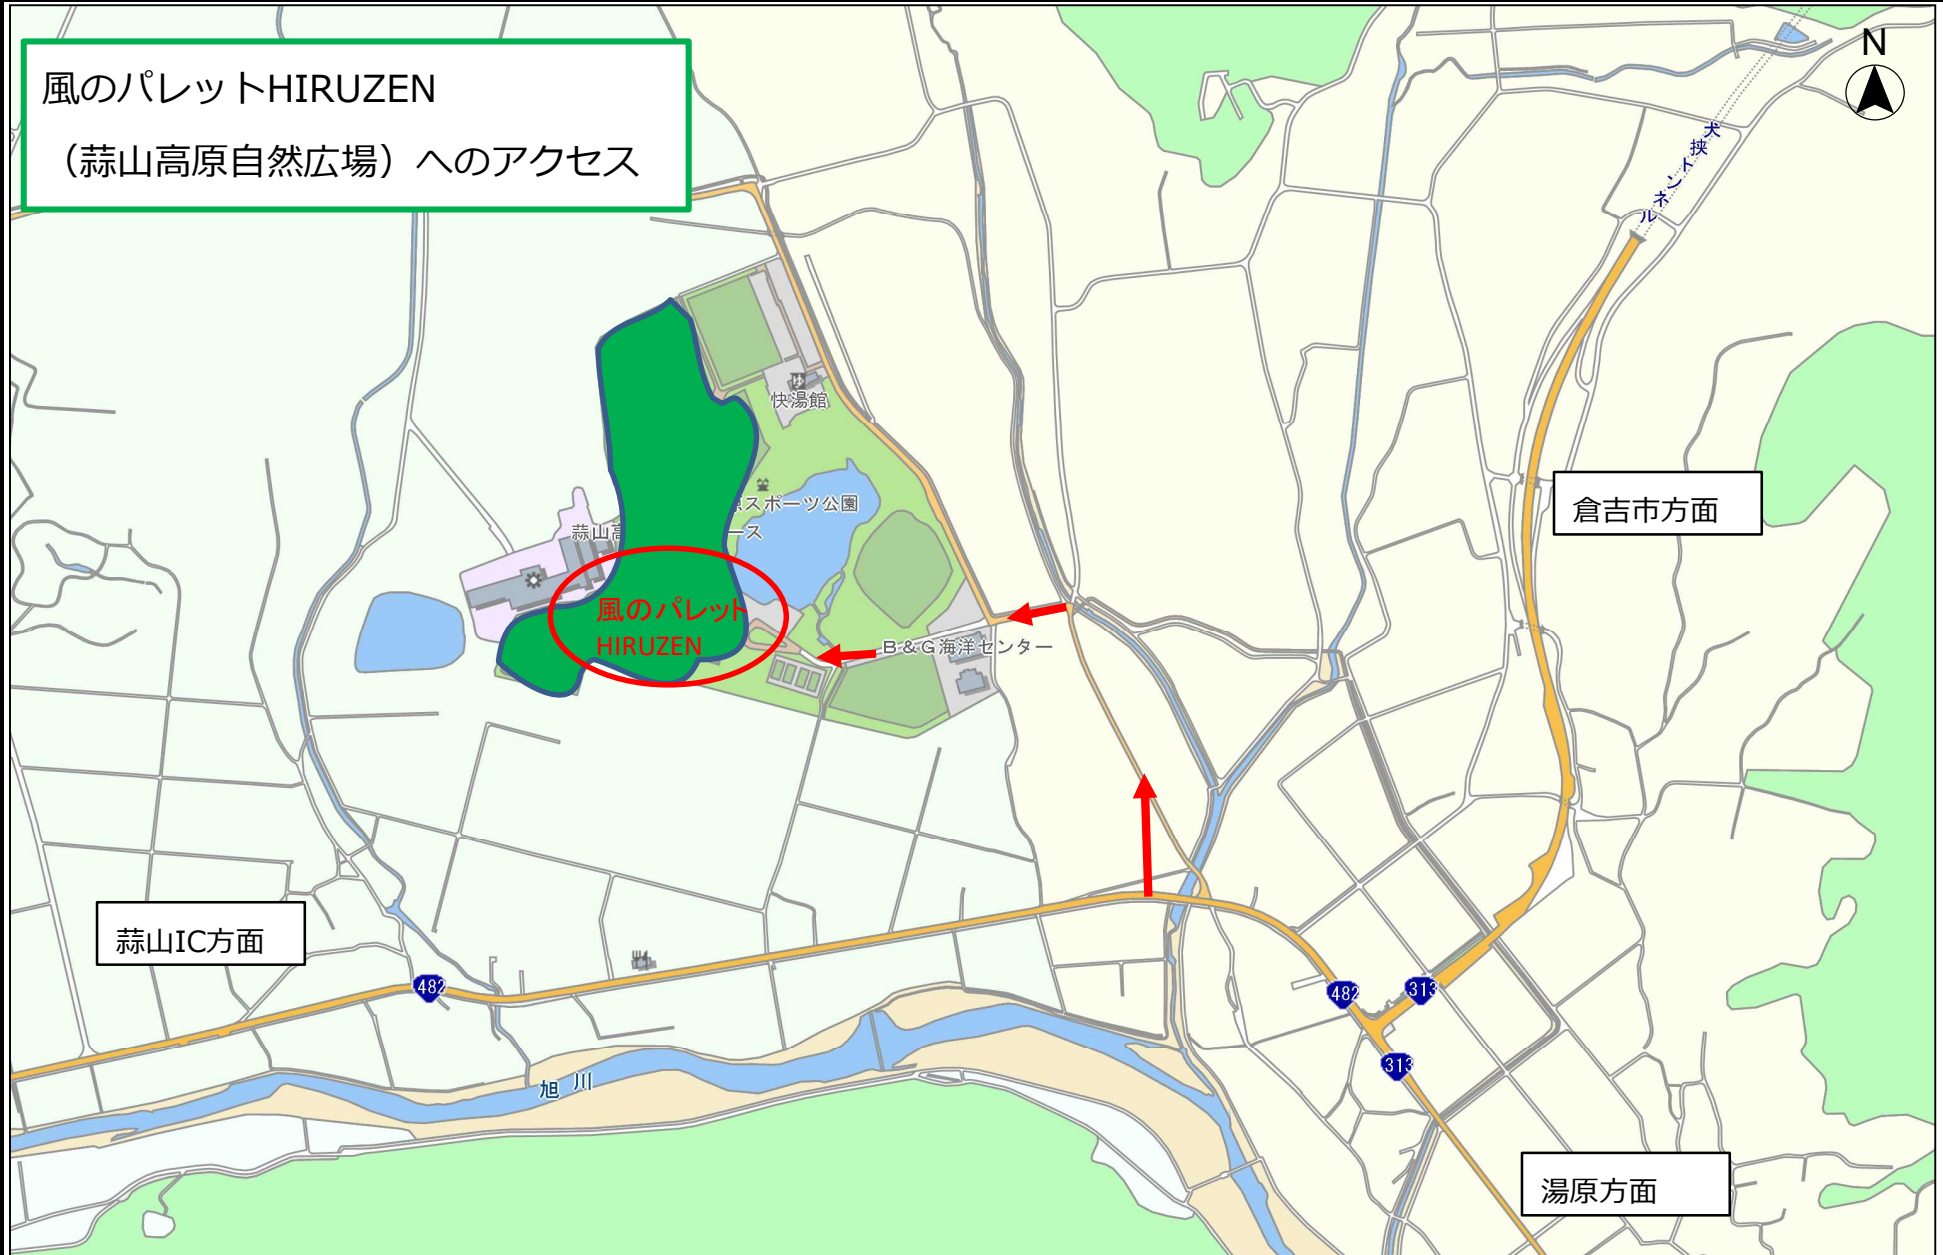

風のパレットHIRUZEN  
(蒜山高原自然広場) へのアクセス

蒜山IC方面

倉吉市方面

湯原方面

風のパレット  
HIRUZEN

B&G海洋センター

旭川

482

482

313

313

快湯館

蒜山高原スポーツ公園

蒜山高原

ルネッサンス